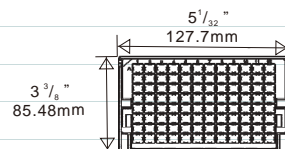

# Vertical Rack

H:  $\frac{9}{16}$ " -  $1 \frac{3}{4}$ " (14.4-44.32mm)

## For Matrix

**500 $\mu$ l Screw-Top Latch Rack (H=1 $\frac{3}{4}$ inch / 44.32mm)**

**0.75ml Latch Rack (H=1 $\frac{1}{2}$ inch / 39.37mm)**

Part Number	Dimension H x D x W	Compartment Size h x d x w	Capacity	Lock Device Option*	Shipping Weight lb(Kg)
CFDP-9	16 $\frac{3}{8}$ x 3 $\frac{5}{8}$ x 5 $\frac{1}{2}$ inch 423 x 92 x 140 mm	1 $\frac{13}{16}$ x 3 $\frac{7}{16}$ x 5 $\frac{3}{16}$ inch 45.5 x 88 x 131.5 mm	9	DR-15	3.1(1.39)
CFDP-10	18 $\frac{7}{16}$ x 3 $\frac{5}{8}$ x 5 $\frac{1}{2}$ inch 469 x 92 x 140 mm	1 $\frac{13}{16}$ x 3 $\frac{7}{16}$ x 5 $\frac{3}{16}$ inch 45.5 x 88 x 131.5 mm	10	DR-17	3.3(1.48)
CFDP-11	20 $\frac{1}{4}$ x 3 $\frac{5}{8}$ x 5 $\frac{1}{2}$ inch 515 x 92 x 140 mm	1 $\frac{13}{16}$ x 3 $\frac{7}{16}$ x 5 $\frac{3}{16}$ inch 45.5 x 88 x 131.5 mm	11	DR-19	3.5(1.61)
CFDP-12	22 $\frac{1}{8}$ x 3 $\frac{5}{8}$ x 5 $\frac{1}{2}$ inch 562 x 92 x 140 mm	1 $\frac{13}{16}$ x 3 $\frac{7}{16}$ x 5 $\frac{3}{16}$ inch 45.5 x 88 x 131.5 mm	12	DR-22	3.8(1.73)
CFDP-13	23 $\frac{15}{16}$ x 3 $\frac{5}{8}$ x 5 $\frac{1}{2}$ inch 608 x 92 x 140 mm	1 $\frac{13}{16}$ x 3 $\frac{7}{16}$ x 5 $\frac{3}{16}$ inch 45.5 x 88 x 131.5 mm	13	DR-23	4.1(1.86)
CFDP-14	25 $\frac{3}{4}$ x 3 $\frac{5}{8}$ x 5 $\frac{1}{2}$ inch 654 x 92 x 140 mm	1 $\frac{13}{16}$ x 3 $\frac{7}{16}$ x 5 $\frac{3}{16}$ inch 45.5 x 88 x 131.5 mm	14	DR-25	4.4(1.99)
CFDP-15	27 $\frac{9}{16}$ x 3 $\frac{5}{8}$ x 5 $\frac{1}{2}$ inch 700 x 92 x 140 mm	1 $\frac{13}{16}$ x 3 $\frac{7}{16}$ x 5 $\frac{3}{16}$ inch 45.5 x 88 x 131.5 mm	15	DR-27	4.7(2.12)
CFDP-16	29 $\frac{7}{16}$ x 3 $\frac{5}{8}$ x 5 $\frac{1}{2}$ inch 747 x 92 x 140 mm	1 $\frac{13}{16}$ x 3 $\frac{7}{16}$ x 5 $\frac{3}{16}$ inch 45.5 x 88 x 131.5 mm	16	DR-29	5.0(2.25)