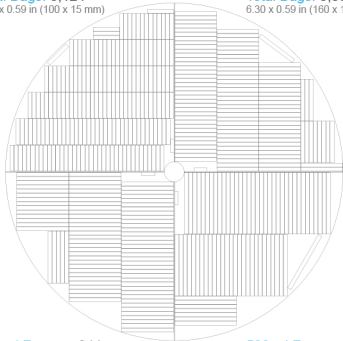

## Vial Inventory:

**2 ml Slim Racks:** 140  
**Boxes per Rack:** 5  
**Total Boxes:** 700  
5.28 x 2.25 in (134 x 58 mm)

**Square Racks:** 52  
**Boxes per Rack:** 13  
**Total Boxes:** 676  
5.50 x 5.50 in (140 x 140 mm)

**Square Mini Racks:** 152  
**Boxes per Rack:** 13  
**Total Boxes:** 1,976  
3.18 x 3.34 in (81 x 85 mm)

**SBS Racks:** 80  
5.50 x 3.63 in (140 x 92 mm)

## Blood Bag Inventory:

**25 ml Frames:** 732  
**Bags per Frame:** 7  
**Total Bags:** 5,124  
3.94 x 0.59 in (100 x 15 mm)

**50 ml Frames:** 440  
**Bags per Frame:** 7  
**Total Bags:** 3,080  
6.30 x 0.59 in (160 x 15 mm)

**250 ml Frames:** 344  
**Bags per Frame:** 4  
**Total Bags:** 1,376  
7.88 x 0.59 in (200 x 15 mm)

**500 ml Frames:** 280  
**Bags per Frame:** 4  
**Total Bags:** 1,120  
9.30 x 0.59 in (236 x 15 mm)