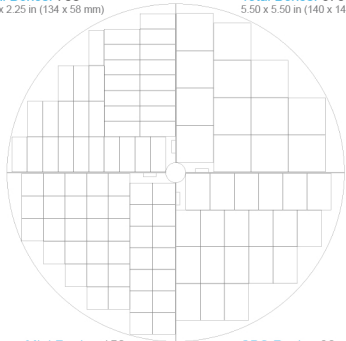

## Vial Inventory:

**2 ml Slim Racks:** 140  
**Boxes per Rack:** 5  
**Total Boxes:** 700  
5.28 x 2.25 in (134 x 58 mm)

**Square Racks:** 52  
**Boxes per Rack:** 13  
**Total Boxes:** 676  
5.50 x 5.50 in (140 x 140 mm)

**Square Mini Racks:** 152  
**Boxes per Rack:** 13  
**Total Boxes:** 1,976  
3.18 x 3.34 in (81 x 85 mm)

**SBS Racks:** 80  
5.50 x 3.63 in (140 x 92 mm)

## Blood Bag Inventory:

**25 ml Frames:** 732  
**Bags per Frame:** 7  
**Total Bags:** 5,124  
3.94 x 0.59 in (100 x 15 mm)

**50 ml Frames:** 440  
**Bags per Frame:** 7  
**Total Bags:** 3,080  
6.30 x 0.59 in (160 x 15 mm)

**250 ml Frames:** 344  
**Bags per Frame:** 4  
**Total Bags:** 1,376  
7.88 x 0.59 in (200 x 15 mm)

**500 ml Frames:** 280  
**Bags per Frame:** 4  
**Total Bags:** 1,120  
9.30 x 0.59 in (236 x 15 mm)